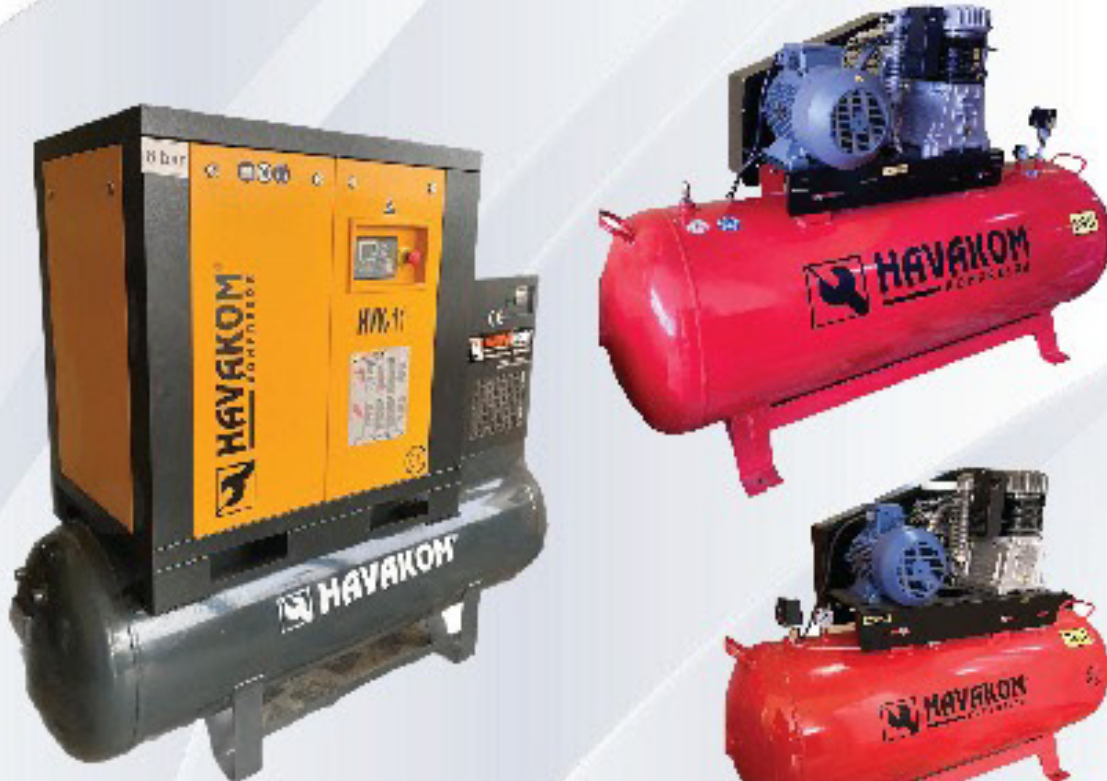

HAVAKOM TEK KADEMELİ PİSTONLU KOMPRESÖRLER

MODEL	BASINÇ	KAPASİTE	MOTOR GÜCÜ	DEPO HACMİ
HP-2-100	9 BAR	323 LT/DK	1,5/2 KW-HP	100 LT
HP-2-100M	9 BAR	323 LT/DK	1,5/2 KW-HP	100 LT
HP-3-200	9 BAR	476 LT/DK	2,2/3 KW-HP	200 LT
HP-3-200M	9 BAR	476 LT/DK	2,2/3 KW-HP	200 LT
HP-4-300	9 BAR	476 LT/DK	3/4 KW-HP	300 LT

Üstte olmayan kapasiteler için lütfen iletişime geçiniz.

HAVAKOM ÇİFT KADEMELİ PİSTONLU KOMPRESÖRLER

MODEL	BASINÇ	KAPASİTE	MOTOR GÜCÜ	DEPO HACMİ
HP-4-200T	11 BAR	514 LT/DK	3/4 KW-HP	200 LT
HP-5,5-300T	11 BAR	653 LT/DK	4/5,5 KW-HP	300 LT
HP-5,5-500T	11 BAR	653 LT/DK	4/5,5 KW-HP	500 LT
HP-7,5-500T	11 BAR	827 LT/DK	5,5/7,5 KW-HP	500 LT
HP-10-500T	11 BAR	1210 LT/DK	7,5/10 KW-HP	500 LT

Üstte olmayan kapasiteler için lütfen iletişime geçiniz.

HAVAKOM HVK TANK ÜSTÜ KOMPRESÖR

MODEL	KAPASİTE			MOTOR GÜCÜ
	7 BAR	10 BAR	13 BAR	
HVK 7,5D	820	670	560	5,5/7,5
HVK 10D	1100	950	750	7,5/10
HVK 15D	1700	1350	1100	11/15
HVK 20D	2600	2200	1700	15/20

Üstte olmayan kapasiteler için lütfen iletişime geçiniz.

HAVAKOM
KOMPRESÖR

Ziya Gökalp Mahallesi, Hürriyet Bulvarı, No: 73/1, Başakşehir, İstanbul
Tel: +90 (212) 448 66 66 7-24 Destek İç Gsm: +90 (554) 377 90 80
Gsm: +90 (532) 256 81 66 Msb. Gsm: +90 (552) 428 66 66
Gsm: +90 (535) 064 06 58 Faks: +90 (212) 671 05 09
E-Mail: info@havakom.com.tr

www.havakom.com.tr